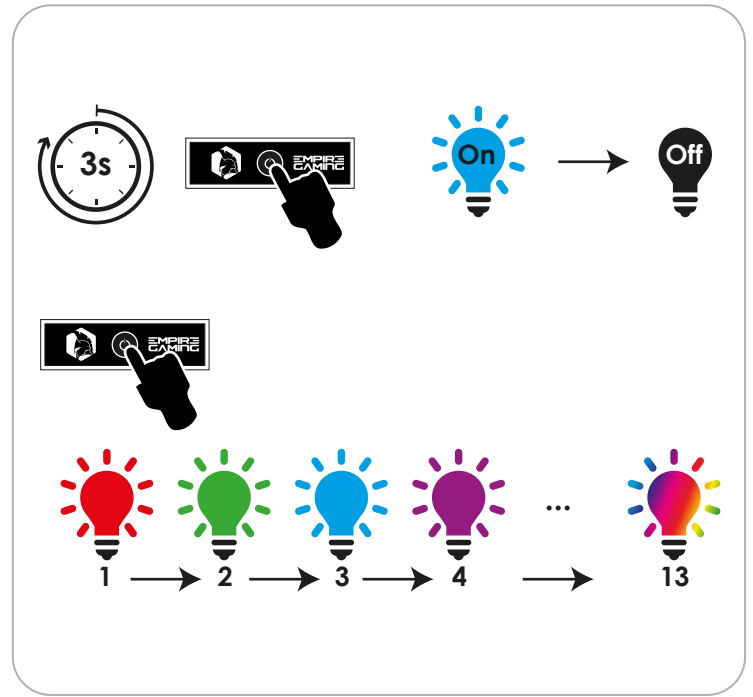

DARK RAINBOW

User manual - Manuel utilisateur - Benutzerhandbuch
 Manual de usuario - Manuale utente

13 LED modes

Need help? Contact us
 Besoin d'aide ? Contactez-nous
 Brauchen Sie Hilfe? Kontaktieren Sie uns
 ¿Necesitas ayuda? Contactanos
 Hai bisogno di aiuto? Contattaci

 www.empiregaming.eu

 support@empiregaming.eu

MODEL: OE-MP-RGB

S/N: