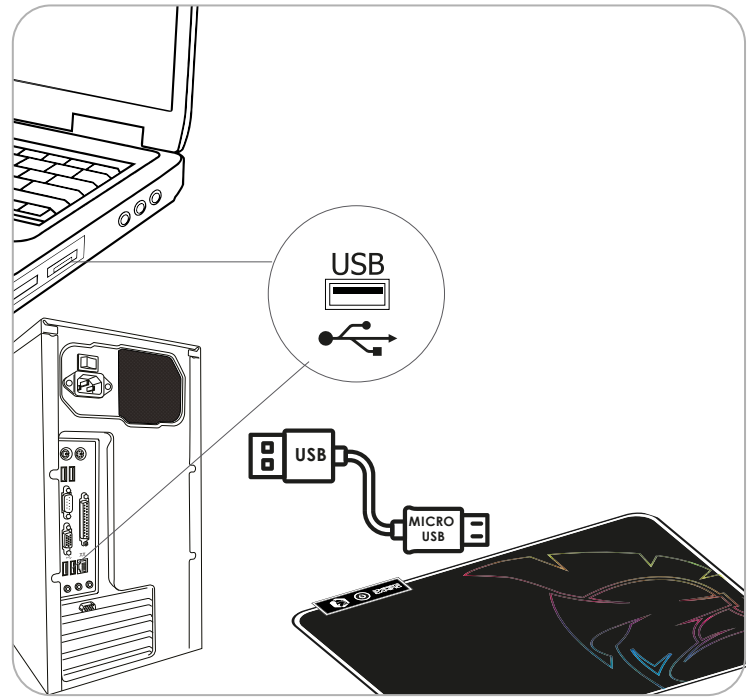

DARK RAINBOW

User manual - Manuel utilisateur - Benutzerhandbuch
 Manual de usuario - Manuale utente

13 LED modes

Need help? Contact us
 Besoin d'aide ? Contactez-nous
 Brauchen Sie Hilfe? Kontaktieren Sie uns
 ¿Necesitas ayuda? Contactanos
 Hai bisogno di aiuto? Contattaci