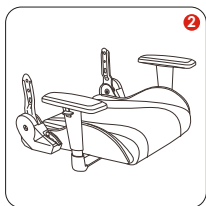

**EMPIRE
GAMING**

BLACK EDITION

The screws are pre-installed on your chair, so don't look for a screw bag in your packaging. Simply unscrew the parts to assemble your chair.

Les vis sont pré-montées sur votre chaise, ne cherchez pas un sachet de vis dans votre emballage. Dévissez les éléments pour assembler votre chaise.

Die Schrauben sind bereits an Ihrem Stuhl vormontiert, suchen Sie also nicht nach einer Schraubentüte in Ihrer Verpackung. Schrauben Sie einfach die Teile ab, um Ihren Stuhl zusammenzubauen.

Los tornillos están preinstalados en su silla, no busque una bolsa de tornillos en el embalaje. Simplemente desenrosque las piezas para ensamblar su silla.

Le viti sono preinstallate sulla tua sedia, quindi non cercare un sacchetto di viti nella confezione. Svitare semplicemente gli elementi per assemblare la sedia.

De schroeven zijn al voorgemonteerd op uw stoel, zoek dus niet naar een schroefzakje in uw verpakking. Draai de onderdelen los om uw stoel in elkaar te zetten.