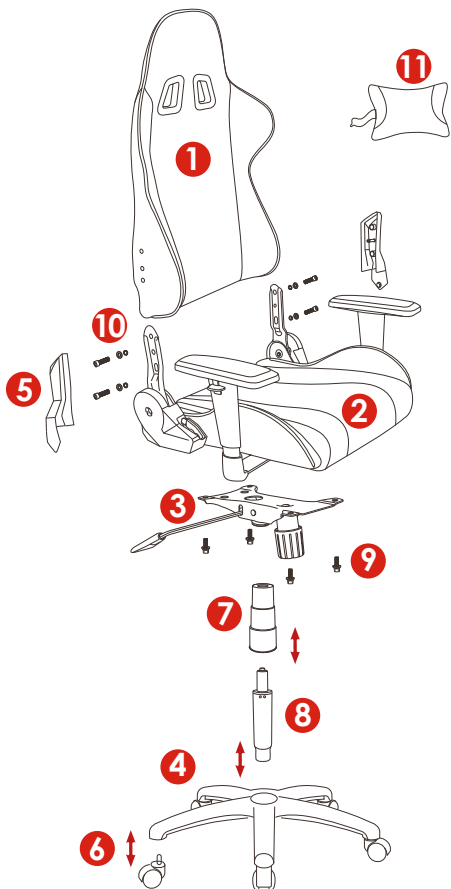

**EMPIRE
GAMING**

BLACK EDITION

The screws are pre-installed on your chair, so don't look for a screw bag in your packaging. Simply unscrew the parts to assemble your chair.

Les vis sont pré-montées sur votre chaise, ne cherchez pas un sachet de vis dans votre emballage. Dévissez les éléments pour assembler votre chaise.

Die Schrauben sind bereits an Ihrem Stuhl vormontiert, suchen Sie also nicht nach einer Schraubentüte in Ihrer Verpackung. Schrauben Sie einfach die Teile ab, um Ihren Stuhl zusammenzubauen.

Los tornillos están preinstalados en su silla, no busque una bolsa de tornillos en el embalaje. Simplemente desenrosque las piezas para ensamblar su silla.

Le viti sono preinstallate sulla tua sedia, quindi non cercare un sacchetto di viti nella confezione. Svitare semplicemente gli elementi per assemblare la sedia.

De schroeven zijn al voorgemonteerd op uw stoel, zoek dus niet naar een schroefzakje in uw verpakking. Draai de onderdelen los om uw stoel in elkaar te zetten.

Skruvorna är förmonterade på din stol, leta därför inte efter en påse med skruvar i din förpackning. Skruva bara loss delarna för att montera din stol.

Srubby są wstępnie zamontowane na twoim krześle, więc nie szukaj torebki ze śrubami w opakowaniu. Odkręć elementy, aby złożyć krzesło.